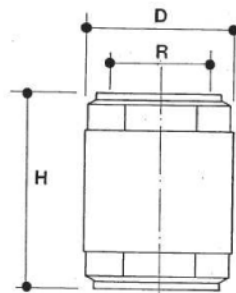

DIMENSIONI PRINCIPALI

LEADING DIMENSIONS

R"	3/8	1/2	3/4	1	1 1/4	1 1/2	2	2 1/2	3	4
H	45	43	48	58	64	70	75	91	105	118
D	27	31	38	46	56	66	83	101	110	154

INFORMACJE TECHNICZNE ORAZ WYCENY INWESTYCYJNE U NASZYCH DORADCÓW

TAŚMY I FOLIE
BUDOWLANE

TAŚMY I FOLIE
OPAKOWANIOWE

MATERIAŁY IZOLUJĄCE
I USZCZELNIAJĄCE

SYSTEMY DOCIEPLEŃ
BUDYNKÓW

BEZPIECZEŃSTWO
I HIGIENA PRACY

Chemia

Kropelek:

kontakt bezpośredni: +48 505 657 795

magazyn dla dostaw 114SIW: ul. Handlowa 2, 41-807 Zabrze
sklad.kropelek.zabrze@orangeseven.pl

Pecefal:

kontakt bezpośredni: +48 505 657 795

magazyn dla dostaw 114SIK: ul. Handlowa 2, 41-807 Zabrze
sklad.pecefal.zabrze@orangeseven.pl

Żeliwiarz:

kontakt bezpośredni: +48 505 657 795

magazyn dla dostaw 111SID: ul. Cegielnia Murcki 5, 40-749 Katowice
sklad.zeliwiarz.katowice@orangeseven.pl

magazyn dla dostaw 110I: ul. Kościuszki 227, 40-600 Katowice
magazyn.instalacje.katowice@orangeseven.pl

magazyn dla dostaw 210I: ul. Zakłiki z Mydlnik 16, 30-198 Kraków
magazyn.instalacje.krakow@orangeseven.pl

Chemia:
kontakt bezpośredni: +48 605 227 040

magazyn dla dostaw 110C: ul. Śląska 88, 40-742 Katowice
magazyn.chemia.katowice@orangeseven.pl

Adres do korespondencji i fakturowania: Orange Seven, ul. Opolskiego 1/21, 41-500 Chorzów